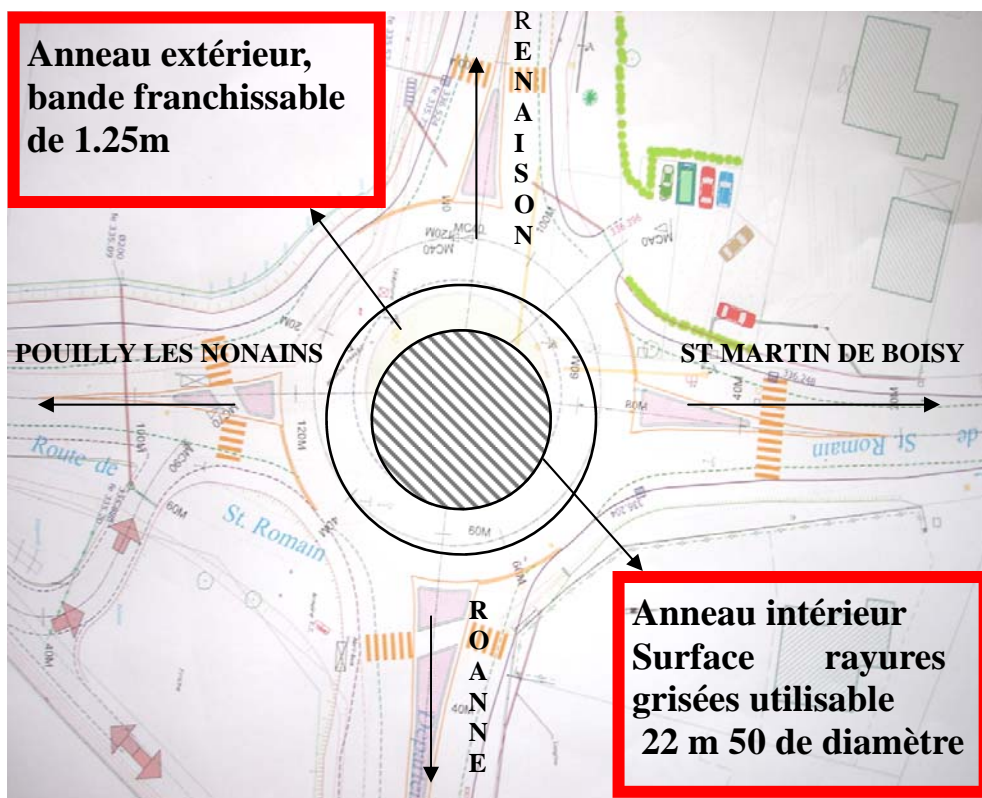

COMMISSION
SPORTS
ANIMATIONS
CULTURE

MAIRIE
170 RUE DES MONTS DE
LA MADELEINE
42155
POUILLY LES NONAINS

www.pouilly-les-nonains.fr

ROND-POINT DE LA BUCHE

NOUS APPELONS À LA CRÉATIVITÉ DES CITOYENS DE
POUILLY LES NONAINS
POUR LA DECORATION INTERIEURE
DU ROND-POINT DE LA BUCHE